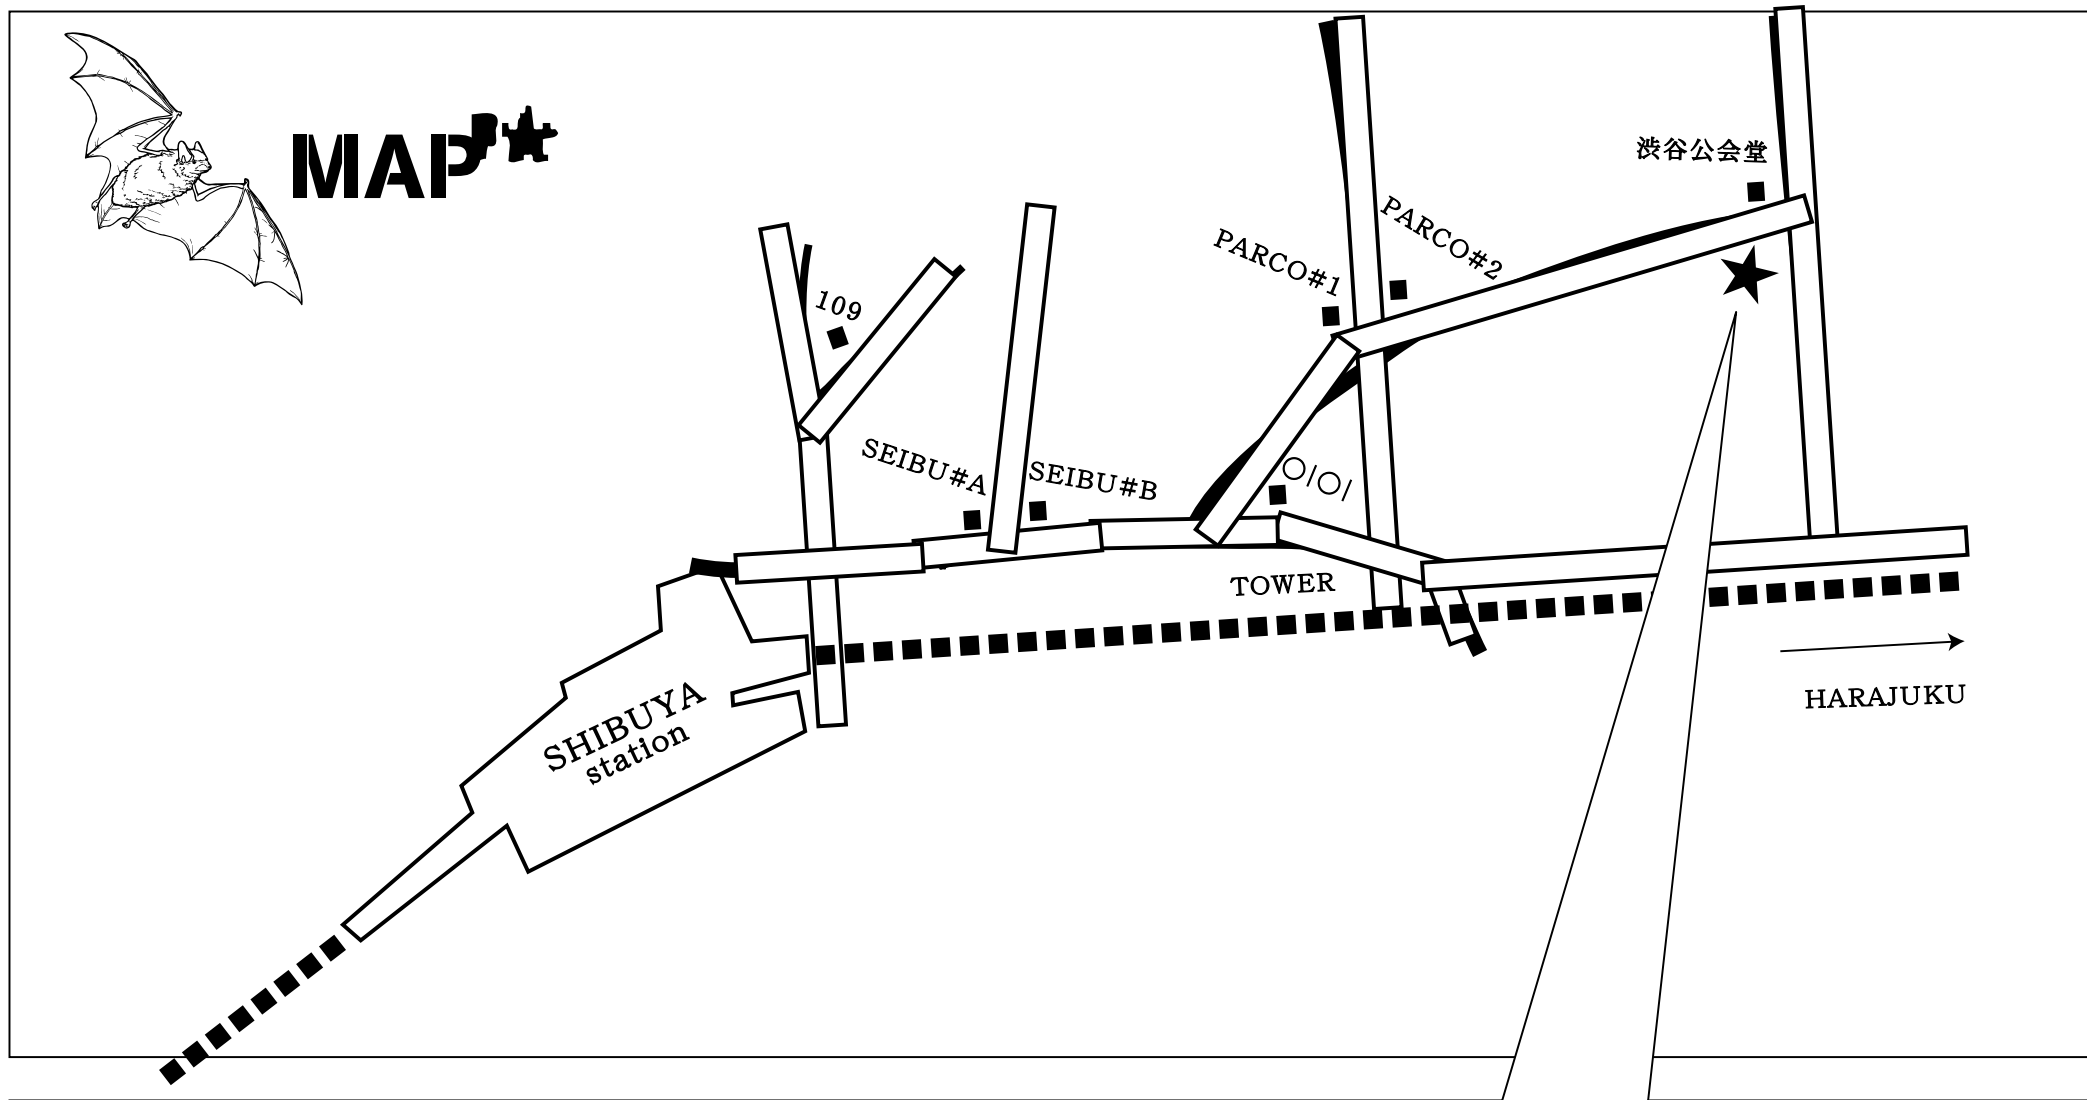

MAP★

eggman

〒150-0041 東京都渋谷区神南1-6-8 tel 03-3496-1561

※フライヤー等に地図を掲載される場合は、このデータを拡大・縮小して使用してください。